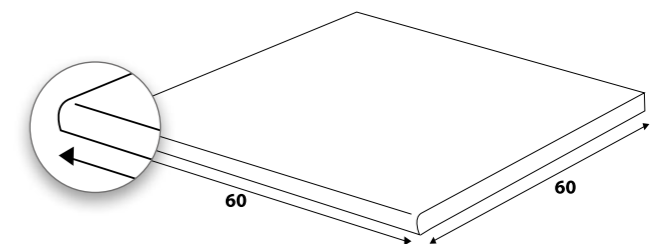

DAR66787  
 ○ 96 l m<sup>2</sup>  
 mat | matt  
 béžová | beige | бежевый

60x60

R11

B

V3

R

News

DAR66788  
 ○ 96 l m<sup>2</sup>  
 mat | matt  
 světle šedá | light grey | светло-серый

DAR66789  
 ○ 96 l m<sup>2</sup>  
 mat | matt  
 černá | black | черный

DCH66787\* béžová | beige | бежевый  
 DCH66788\* světle šedá | light grey | светло-серый  
 DCH66789\* černá | black | черный  
 ○ 92 l ks  
 mat | matt