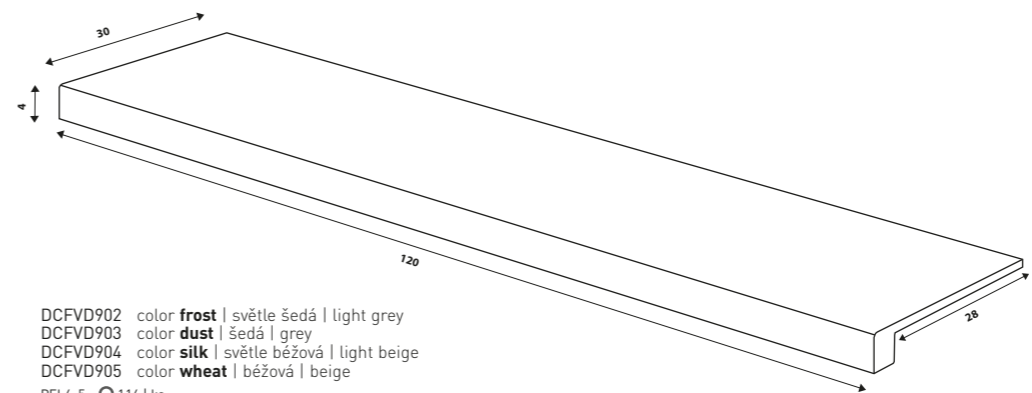

DCFVD902 color **frost** | světle šedá | light grey
DCFVD903 color **dust** | šedá | grey
DCFVD904 color **silk** | světle béžová | light beige
DCFVD905 color **wheat** | béžová | beige
PEI 4-5 ○ 114 | ks
mat | matt

30x120

R9/A

v3

R

News

RAKO Home