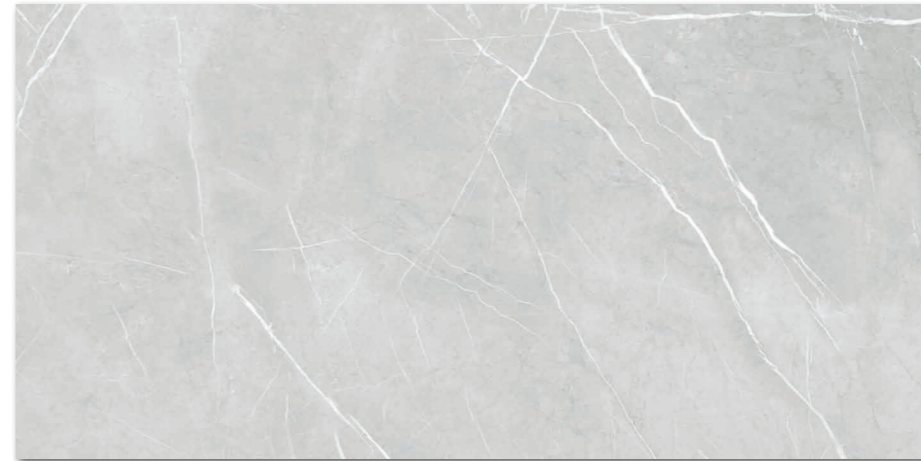

DAKV9905
PEI 4 ○ 83 l m²
mat | matt
color **wheat**
béžová | beige

60x120

R9/A

v3

DAKV9902
PEI 5 ○ 83 l m²
mat | matt
color **frost**
světle šedá | light grey

DAKV9903
PEI 4 ○ 83 l m²
mat | matt
color **dust**
šedá | grey