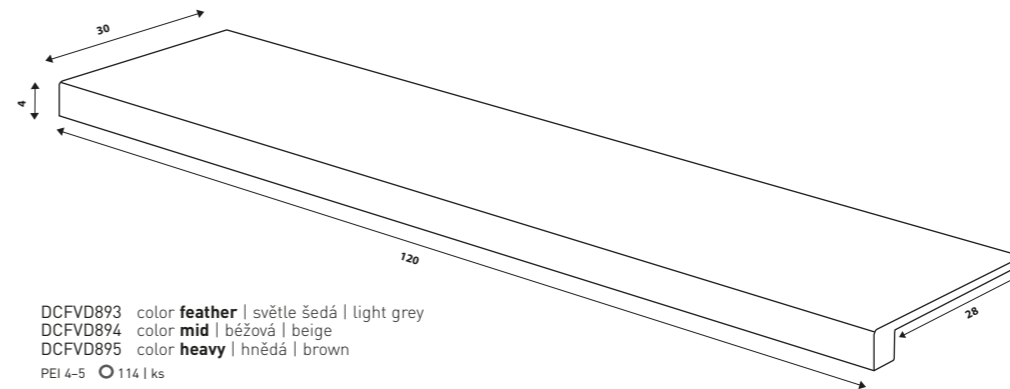

DCFVD893 color **feather** | světle šedá | light grey
DCFVD894 color **mid** | béžová | beige
DCFVD895 color **heavy** | hnědá | brown
PEI 4-5 $\odot$ 114 | ks
relief mat | structure matt

5x5 | 30x30
R10/B
V3

30x120
R9/A
V3

60x7,2
R9/A
V3

30x120
R9/A
V3

výrobek | product

výrobek | product	cm	mm	EN	kg	m²	kg	kg	kg	kg	kg
mozaika 30x30 cm | mosaic sheet 30x30 cm	5x5	48x48x9	EN 14411 - G B1a	3	11	0,27	-	-	5,2	-
schodovka | step tile	30x120	298x1198x9	EN 14411 - G B1a	3	2,8	1,08	-	-	22,5	-
sokl | skirting plinth	60x7,2	598x72x9	EN 14411 - G B1a	14	23,1	0,60	-	-	11,5	-
schodová tvarovka | special step tile	30x120	298x1198x9	STD č. 030 - 059824	2	-	-	-	-	-	-

NEWS

RAKO Home